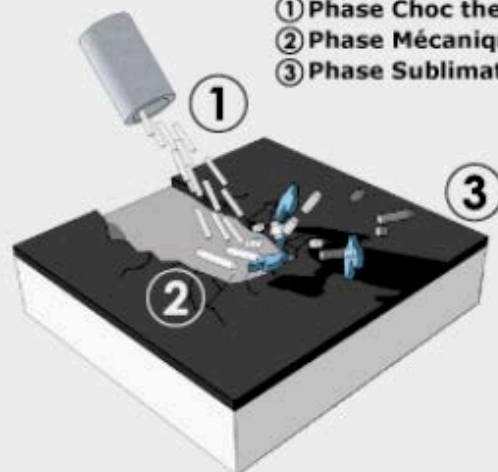

BB
KABE

CRYO INNOV

CRYOINNOV

Qui sommes-nous ?

Cryoinnov est une compagnie offrant des services de nettoyage cryogénique qui utilise la puissance de la glace sèche pour éliminer les saletés, les graisses et les contaminants sans abimer les surfaces de travaux. L'équipe de Cryoinnov, composée de professionnels hautement qualifiés, s'engage à offrir des solutions sur mesure adaptées aux besoins spécifiques de chaque client, garantissant ainsi un environnement de travail plus sûr et plus propre.

Que faisons-nous ?

Le nettoyage cryogénique est une technique de nettoyage industriel rapide, non abrasive, écologique, sans eau, sans solvant ni détergents. Ce procédé emploie un média compatible avec l'environnement : la glace sèche ou la glace carbonique.

les 3 étapes clés de la projection

- ① Phase Choc thermique : -78°C
- ② Phase Mécanique
- ③ Phase Sublimation

NETTOYAGE CRYOGÉNIQUE

Les avantages

- Écologique
- Sans arrêt de production (travail sans cadenassage possible)
- Aucun danger pour les circuits électriques
- Sans endommager vos machines
- Aucun résidu secondaire
- Augmentation de la performance et de la durée de vie de vos machineries
- Sans eau, non abrasif, non conducteur, non corrosif, non toxique