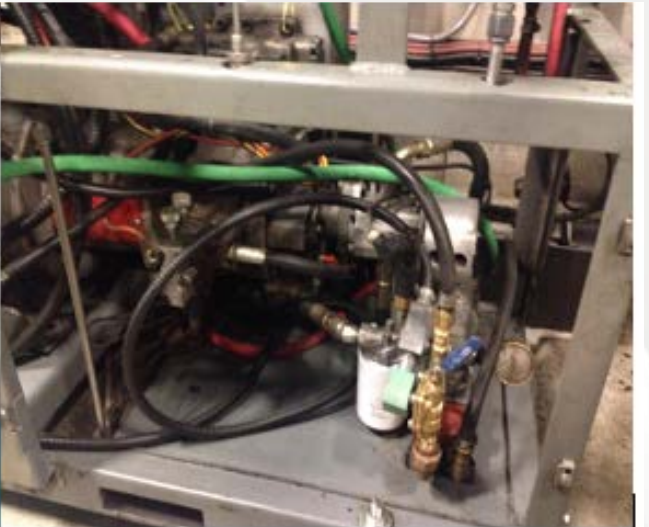

NOS RÉALISATIONS

Pour plus d'information:

<https://www.fbmbcryo.com>

418-541-0499